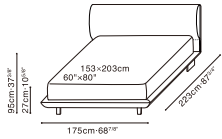

ELAN

C03D0504 Queen Bed

C03D0505 King Bed

Darkened Steel Base, Available in:

Pano Silver Cloud (D)
PANO-01

Grace Pebble (D)
GRACE-02

Gerry Moonraker (D)
GERRY-01

Trio Fawn (D)
TRIO-01