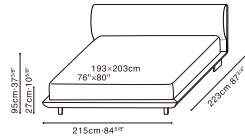

ELAN

C03D0504 Queen Bed

C03D0505 King Bed

Darkened Steel Base, Available in:

Pano Silver Cloud (D)
PANO-01

Grace Pebble (D)
GRACE-02

Gerry Moonraker (D)
GERRY-01

Trio Fawn (D)
TRIO-01